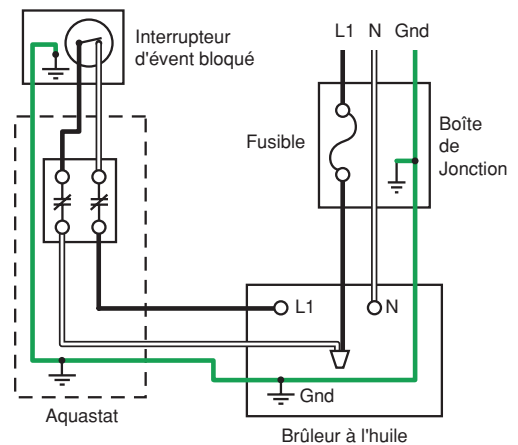

Améliorer la vie au quotidien

DIAGRAMME DE FILAGE

Modèles résidentiels au mazout OG32, OG50

Aquastat White-Rogers
Modèle 11B76

Aquastat Honeywell
Modèle L4006G

Aquastat White-Rogers
Modèle 11C30

Aquastat Honeywell
Modèle L4081A