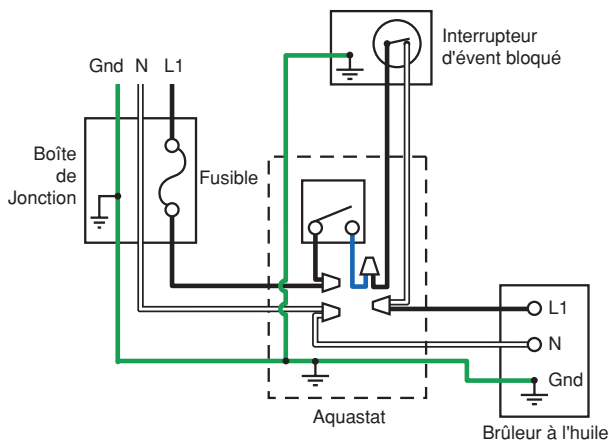

Améliorer la vie au quotidien

DIAGRAMME DE FILAGE

Modèles résidentiels au mazout OG32, OG50

Aquastat White-Rogers
Modèle 11B76

Aquastat Honeywell
Modèle L4006G

Aquastat White-Rogers
Modèle 11C30

Aquastat Honeywell
Modèle L4081A