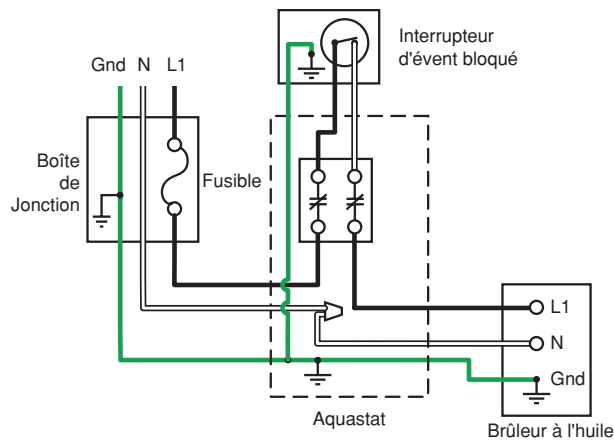

Améliorer la vie au quotidien

DIAGRAMME DE FILAGE

Modèles résidentiels au mazout OG32, OG50

Aquastat White-Rogers
Modèle 11B76

Aquastat Honeywell
Modèle L4006G

Aquastat White-Rogers
Modèle 11C30

Aquastat Honeywell
Modèle L4081A