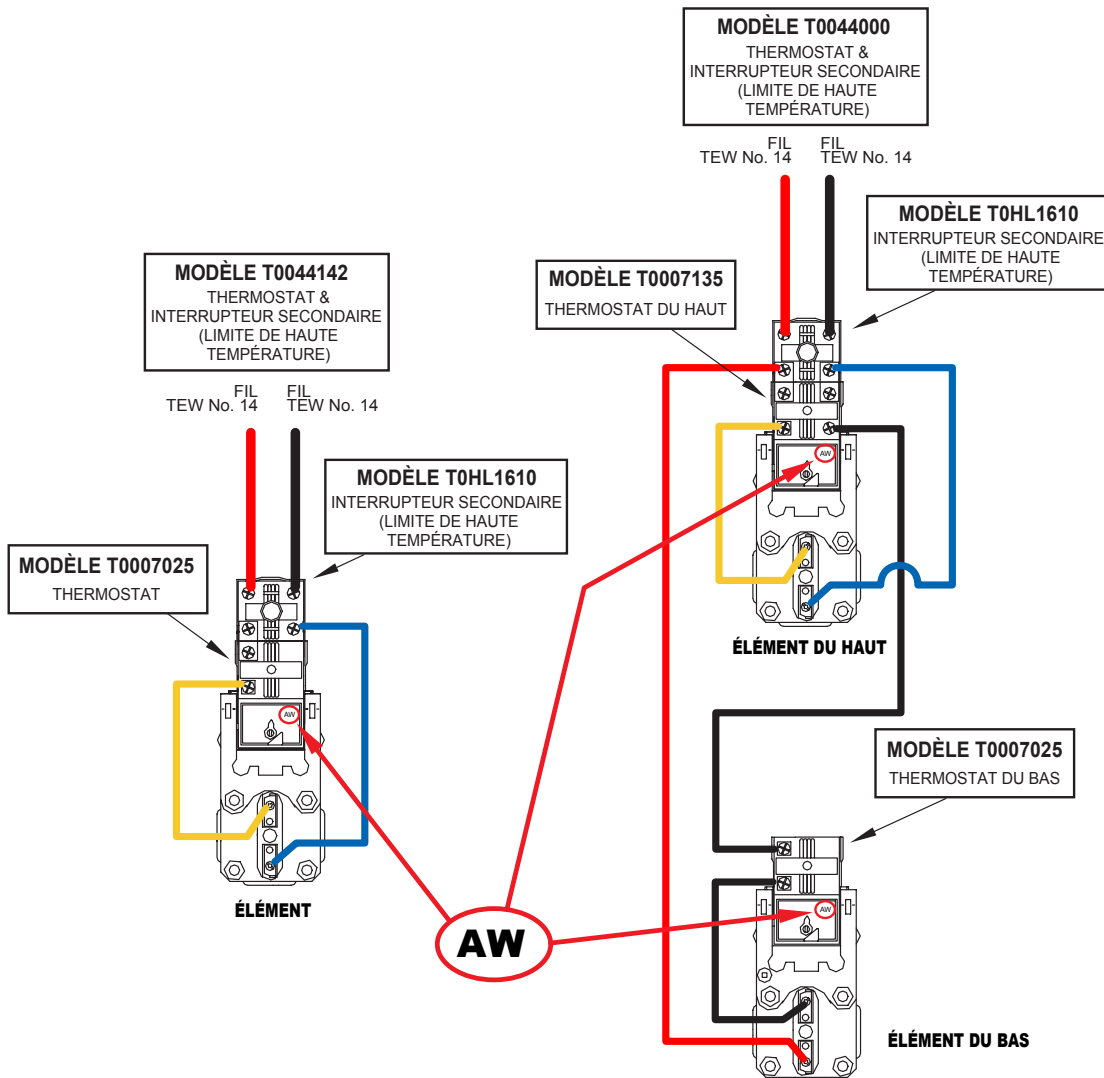

Améliorer la vie au quotidien

DIAGRAMME DE FILAGE

pour les modèles de thermostats : T0007135

T0007025

T0044000

T0044142

le modèle d'interrupteur secondaire
(limite haute température) :

TOHL1610

POUR UN (1) ÉLÉMENT

FILAGE POUR

MODÈLE # : 110 - 06 GAL. IMP.
MODÈLE # : 115 - 12 GAL. IMP.
MODÈLE # : 130 - 22 GAL. IMP.

120 VOLTS / 240 VOLTS

POUR DEUX (2) ÉLÉMENTS LES ÉLÉMENTS FONCTIONNENT SÉPARÉMENT

FILAGE POUR

TOUS LES MODÈLES # : 142 - 30 GAL. IMP.
TOUS LES MODÈLES # : 152 - 40 GAL. IMP.
TOUS LES MODÈLES # : 172 - 60 GAL. IMP.

240 VOLTS

Conformément à la politique d'amélioration continue de nos produits, Usines Giant inc. se réserve le droit de faire tout changement sans préavis.