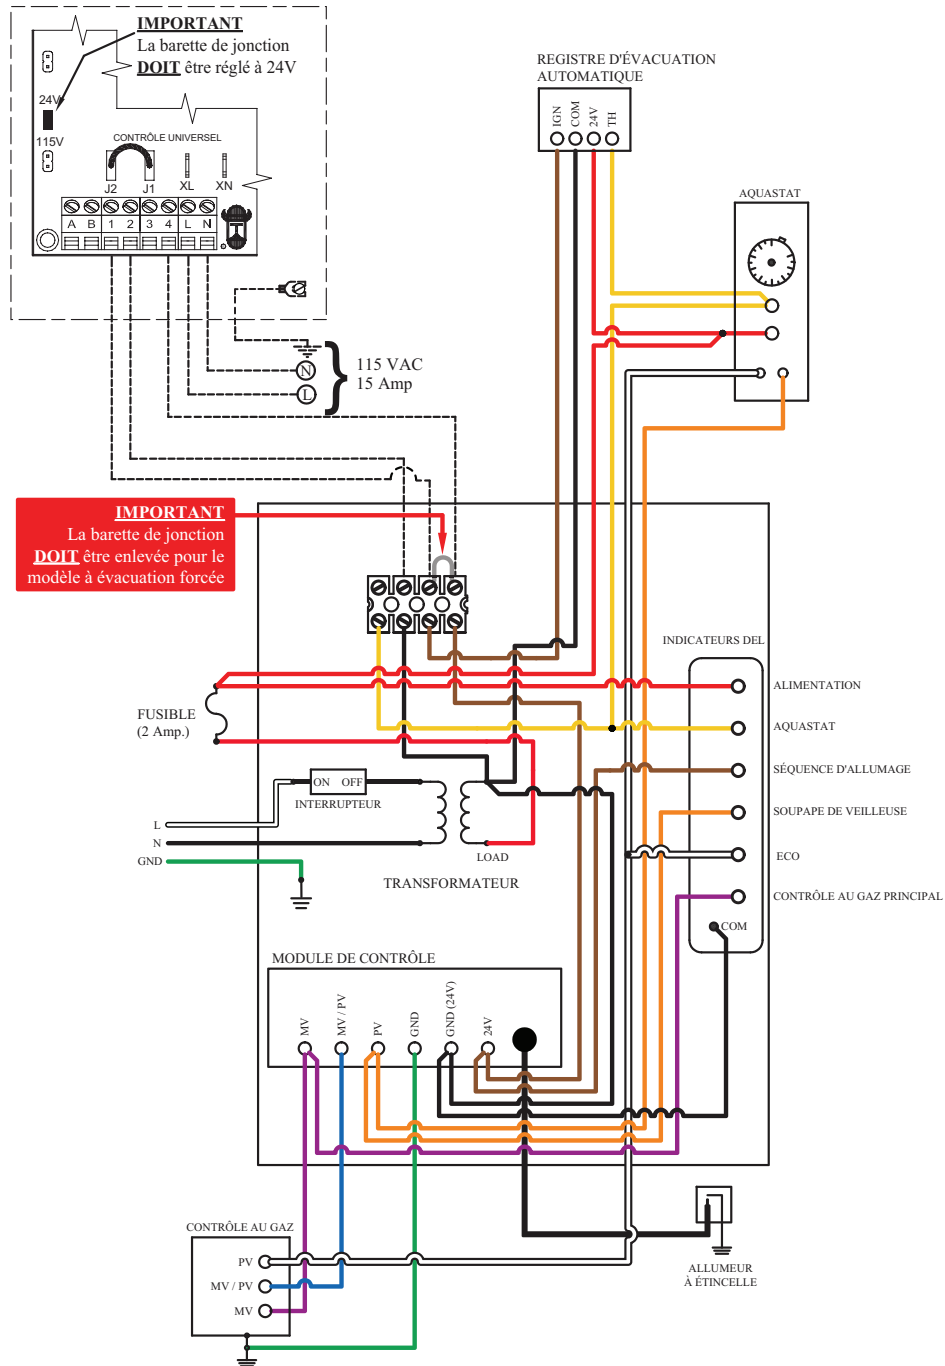

# DIAGRAMME DE FILAGE

## Modèles commerciaux au gaz à évacuation forcée (optionnelle) UG65, UG73

### ÉVACUATEUR MURAL OPTIONNEL CARTE DE CONTRÔLE

Conformément à la politique d'amélioration continue de nos produits, Usines Giant inc. se réserve le droit de faire tout changement sans préavis.

giantinc.com