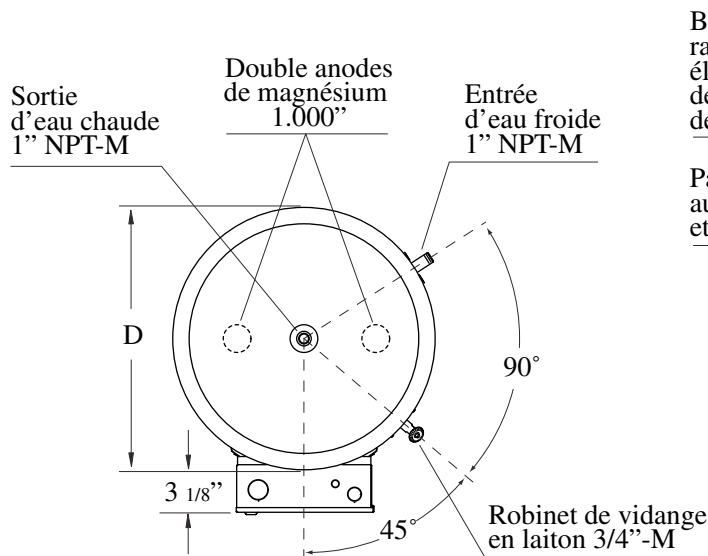

Modèle	Capacité		Puissance (kW)	Voltage (Volts)	Ph.	Dimensions pouces (cm)		Poids lb (kg)
	gal (imp)	Litres				H	D	
1026	80	364	18 à 36	208	1-3	55 3/8 (141)	28 1/4 (72)	380 (172)
1026	80	364	18 à 36	240	1-3	55 3/8 (141)	28 1/4 (72)	380 (172)
1026	80	364	18 à 36	600	3	55 3/8 (141)	28 1/4 (72)	380 (172)

Boîte de raccordement électrique avec débouchures de 3/4" à 1 1/4"

Panneau d'accès aux éléments et thermostats

NOM DU PROJET

ADRESSE

ENTREPRENEUR

ADRESSE

INGÉNIEUR

DATE DE SOUMISSION

PRODUIT REQUIS

NO. DE MODÈLE

DIMENSION

QUANTITÉ

NO. DE MODÈLE

DIMENSION

QUANTITÉ

NO. DE MODÈLE