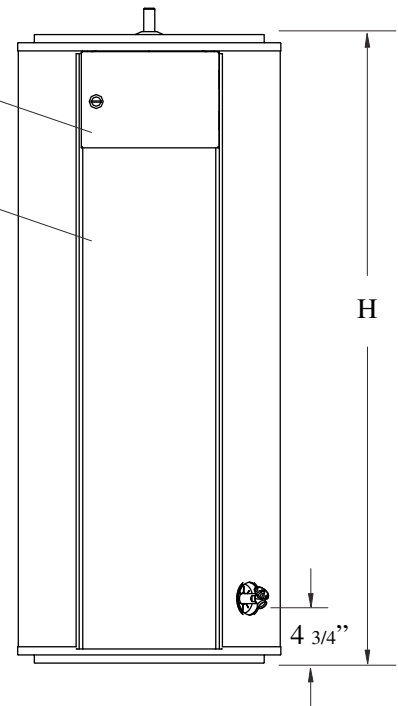

Modèle	Capacité		Puissance (kW)	Voltage (Volts)	Ph.	Dimensions pouces (cm)		Poids lb (kg)
	gal (imp)	Litres				H	D	
1026	80	364	18 à 36	208	1-3	55 3/8 (141)	28 1/4 (72)	380 (172)
1026	80	364	18 à 36	240	1-3	55 3/8 (141)	28 1/4 (72)	380 (172)
1026	80	364	18 à 36	600	3	55 3/8 (141)	28 1/4 (72)	380 (172)

Boîte de raccordement électrique avec débouchures de 3/4" à 1 1/4"

Panneau d'accès aux éléments et thermostats

NOM DU PROJET

ADRESSE

ENTREPRENEUR

ADRESSE

INGÉNIEUR

DATE DE SOUMISSION

PRODUIT REQUIS

NO. DE MODÈLE

DIMENSION

QUANTITÉ

NO. DE MODÈLE

DIMENSION

QUANTITÉ

NO. DE MODÈLE