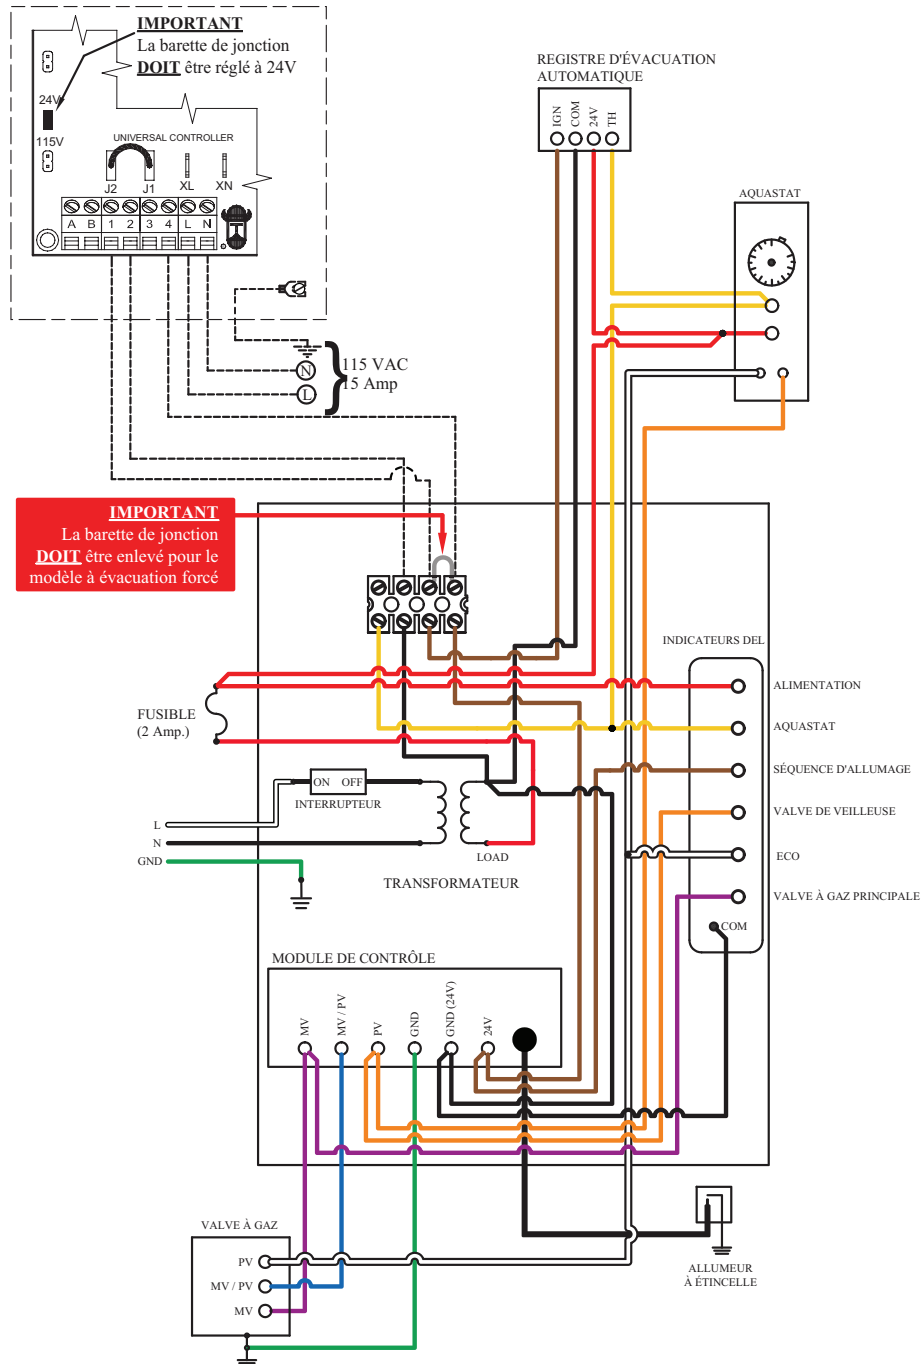

DIAGRAMME DE FILAGE

Modèles commerciaux au gaz à évacuation forcée (optionnelle) UG65, UG73

ÉVACUATEUR MURAL OPTIONNEL CARTE DE CONTRÔLE

Conformément à notre politique d'amélioration continue de nos produits, Usines Giant inc. se réserve le droit de faire tout changement sans préavis.