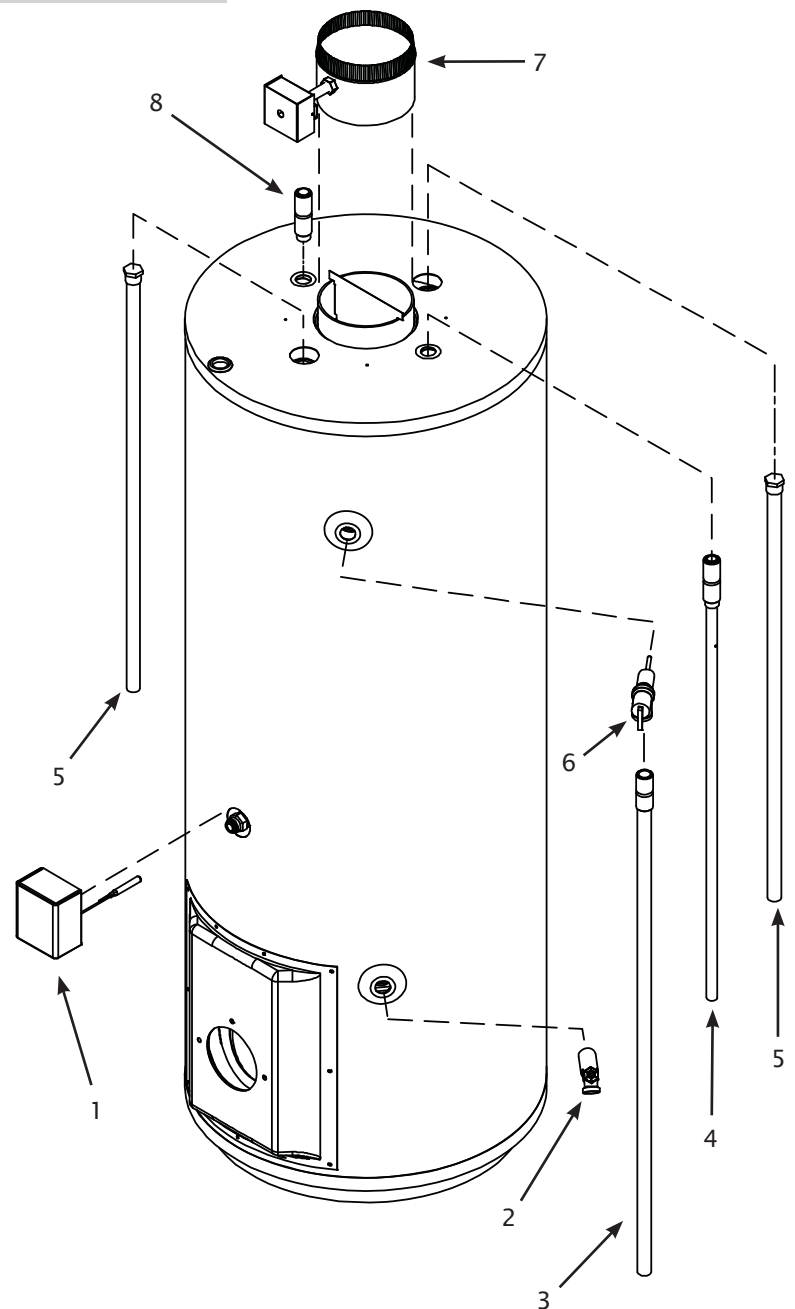

MODÈLES RÉSIDENTIELS AU MAZOUT

OG32, OG50

No.	# de pièce	Description	Applicable sur modèles
1	56000117-A	Aquastat L4006G	Tous
2	15000028-A	Robinet de vidange en laiton	Tous
3	19000006-A	Tuyau d'évacuation	Tous
4	DT005280 DT005330	Tuyau plongeur	OG32 OG50
5	MS145280 MS145320	Anodes de magnésium	OG32 OG50
6	SV0Z4220	Soupape de sûreté T&P	Tous
7	95000000-A	Interrupteur d'évent bloqué	Tous
8	NP022241	Raccord de sortie	Tous